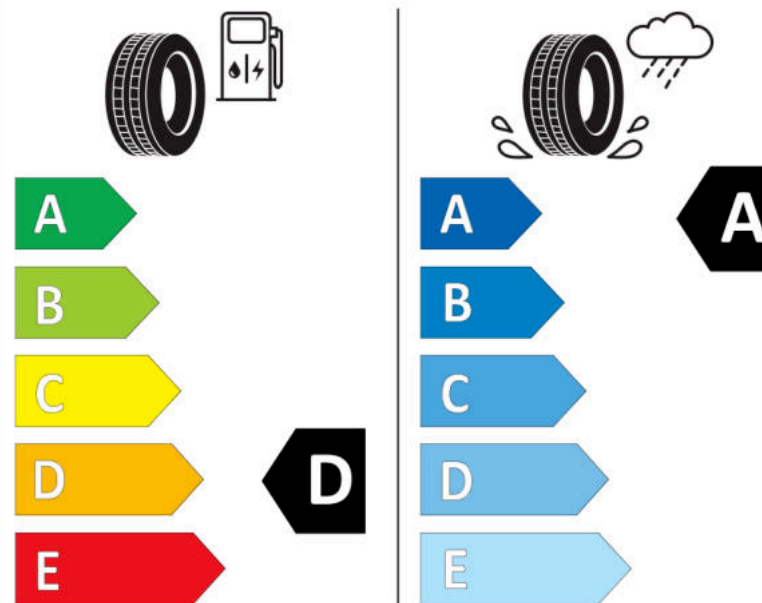

Δελτίο Πληροφοριών Προϊόντος

ΚΑΝΟΝΙΣΜΟΣ (ΕΕ) 2020/740

Μάρκα	MICHELIN
Εμπορική ονομασία	PILOT SUPER SPORT *
Αναγνωριστικό μοντέλου	054412
Διάσταση	245/35R20
Δείκτης ικανότητας φόρτωσης	95
Σύμβολο κατηγορίας ταχύτητας	Y
Κατηγορία ως προς την εξοικονόμηση καυσίμου	D
Κατηγορία ως προς την πρόσφυση του ελαστικού σε υγρό οδόστρωμα	A
Κατηγορία εξωτερικού θορύβου κύλισης	B
Τιμή εξωτερικού θορύβου κύλισης	71 dB
Ελαστικό για χρήση σε συνθήκες έντονης χιονόπτωσης	Όχι
Ελαστικό πρόσφυσης στον πάγο	Όχι
Ημερομηνία έναρξης παραγωγής	03/16
Ημερομηνία λήξης παραγωγής	
Κατηγορία Φορτίου	XL
Επιπλέον πληροφορίες	245/35 R20 95Y XL TL PILOT SUPER SPORT * MI

ENERG

MICHELIN

054412

245/35R20 95 Y

C1